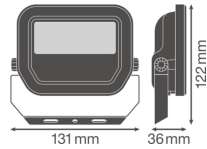

Scheda tecnica Ledvance Proiettore LED GEN 3 Bianca 10W 1200lm 100D - 865 Luce del Giorno | IP65 - Simmetrico

[Visualizza il prodotto](#)

## Informazioni tecniche

Tecnologia	LED Integrato
Potenza Lampada	10
Voltaggio (V)	220-240
Dimmerabile	Non dimmerabile
Colore della Luce (Kelvin)	6500K - Luce del Giorno
Codice Colore	865 Luce del Giorno
Indice di Resa Cromatica (Ra)	80-89 - Buona resa cromatica
Flusso Luminoso (Lumen)	1200
Efficienza (Lm/W)	120
Angolo del Fascio luminoso (gradi)	100
Fattore Potenza	>0.90
Tipo di Prodotto	Proiettori LED

## Dimensioni

Lunghezza (mm)	122
Larghezza (mm)	131
Altezza (mm)	36